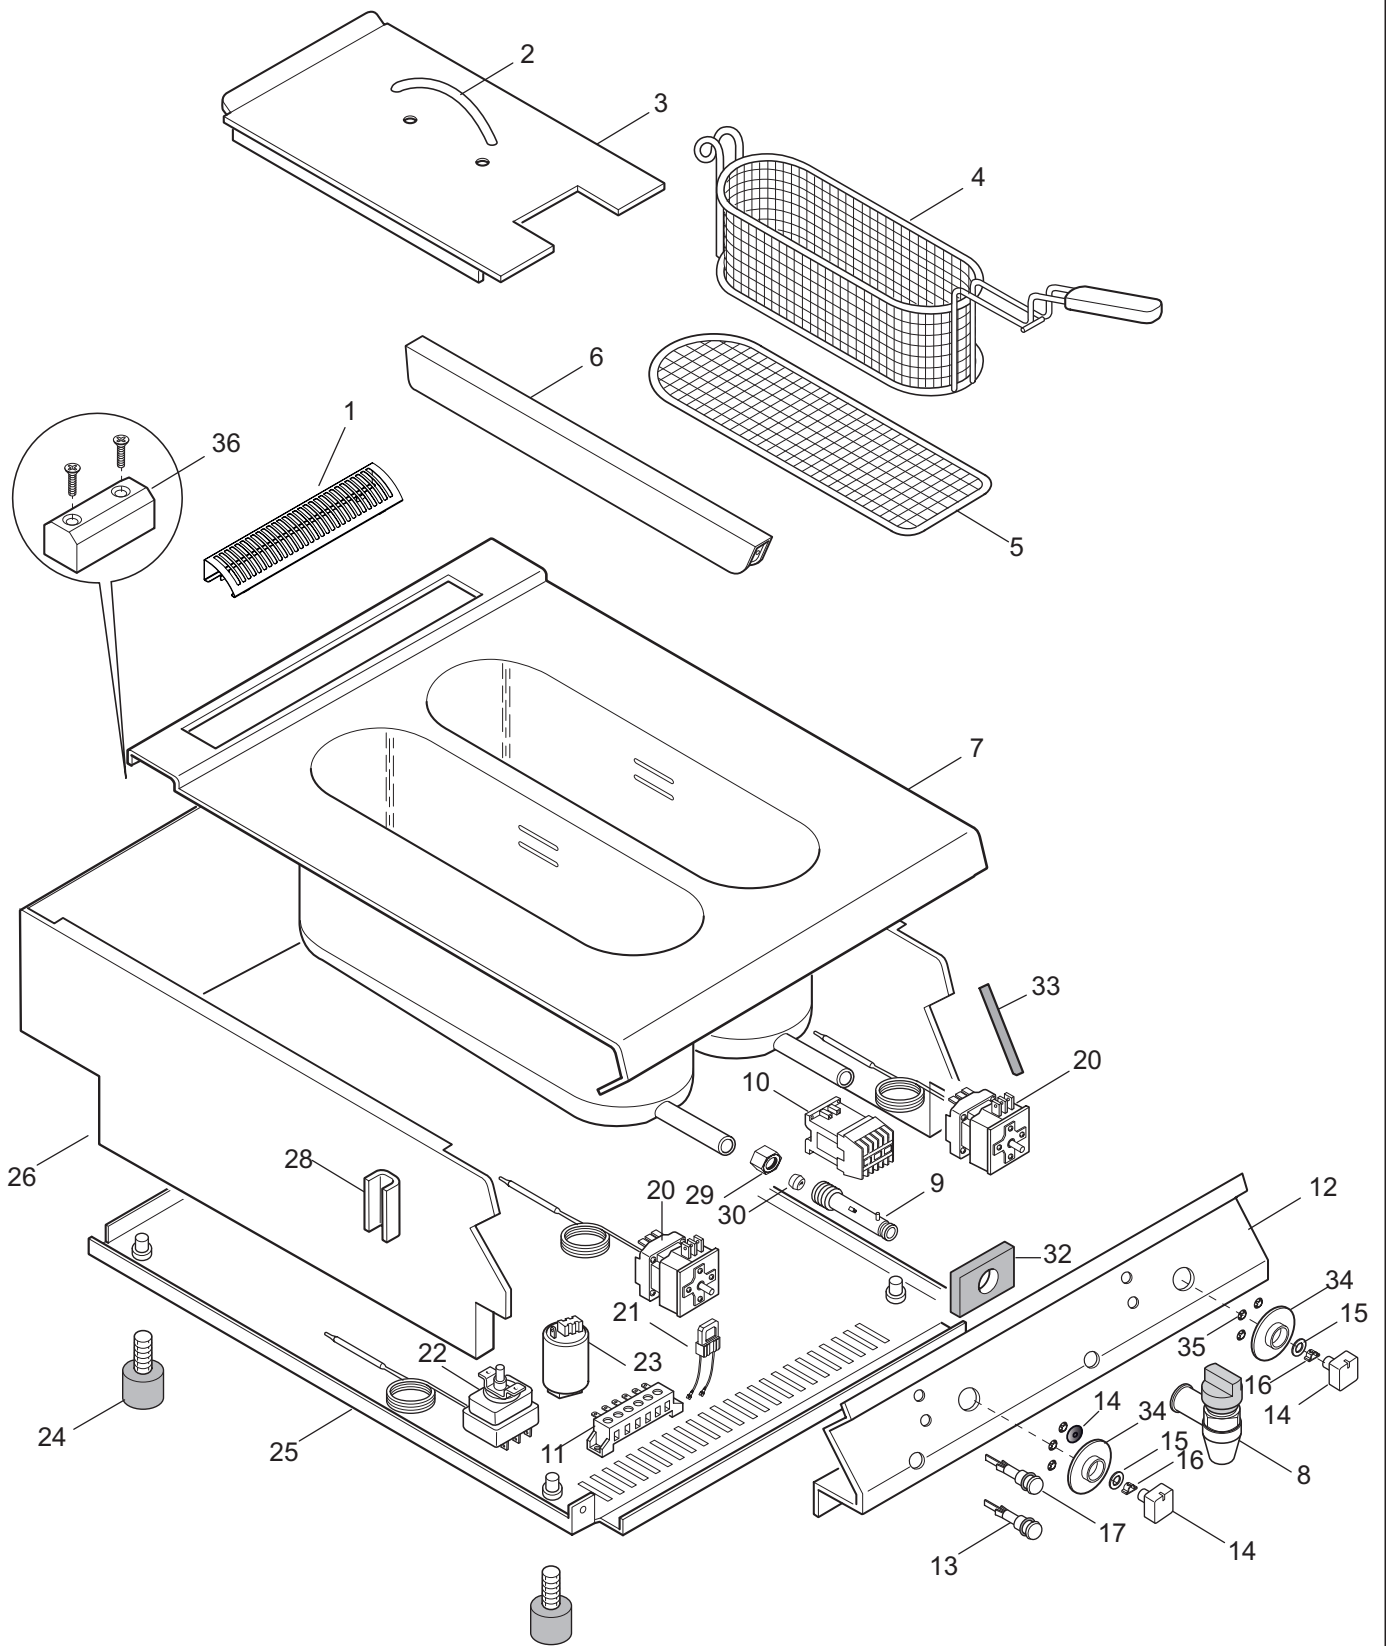

FRIGGITRICI ELETTRICHE TOP 5+5L E700 XP
ELECTRIC FRYERS TOP 5+5L E700XP

PNC	Model	Ref	Brand	Version	Notes
371073	E7FREB1A00	a	ELX	EL	5 LITRE TOP 200 MM
371074	E7FRED2A00	b	ELX	EL	2X5 LITRE TOP 400 MM
371139	E7FRED2A0N	c	ELX	EL	2X5 LITRE TOP 400 MM-230V
372074	Z7FRED2A00	d	ZAN	EL	2X5 LITRE TOP 400 MM
372139	Z7FRED2A0N	e	ZAN	EL	2X5 LITRE TOP 400 MM-230V
373074	A7FRED2A00	f	OEM	EL	2X5 LITRE TOP 400 MM
373139	A7FRED2A0N	g	OEM	EL	2X5 LITRE TOP 400 MM-230V

Page	Index	Indice	Note
2	General components	Componenti struttura	
3	Electric components	Componenti Elettrici	
4,5	Spare parts list	Lista ricambi	

Bold=last change / Grassetto =ultima modifica

Rev. 2 Brand/Marchio: All
Factory Code: 9PDX

From Ser. Nr.... Up to Ser. Nr....	Ed. 2023-10	Page: 1	Doc No: 59785F500