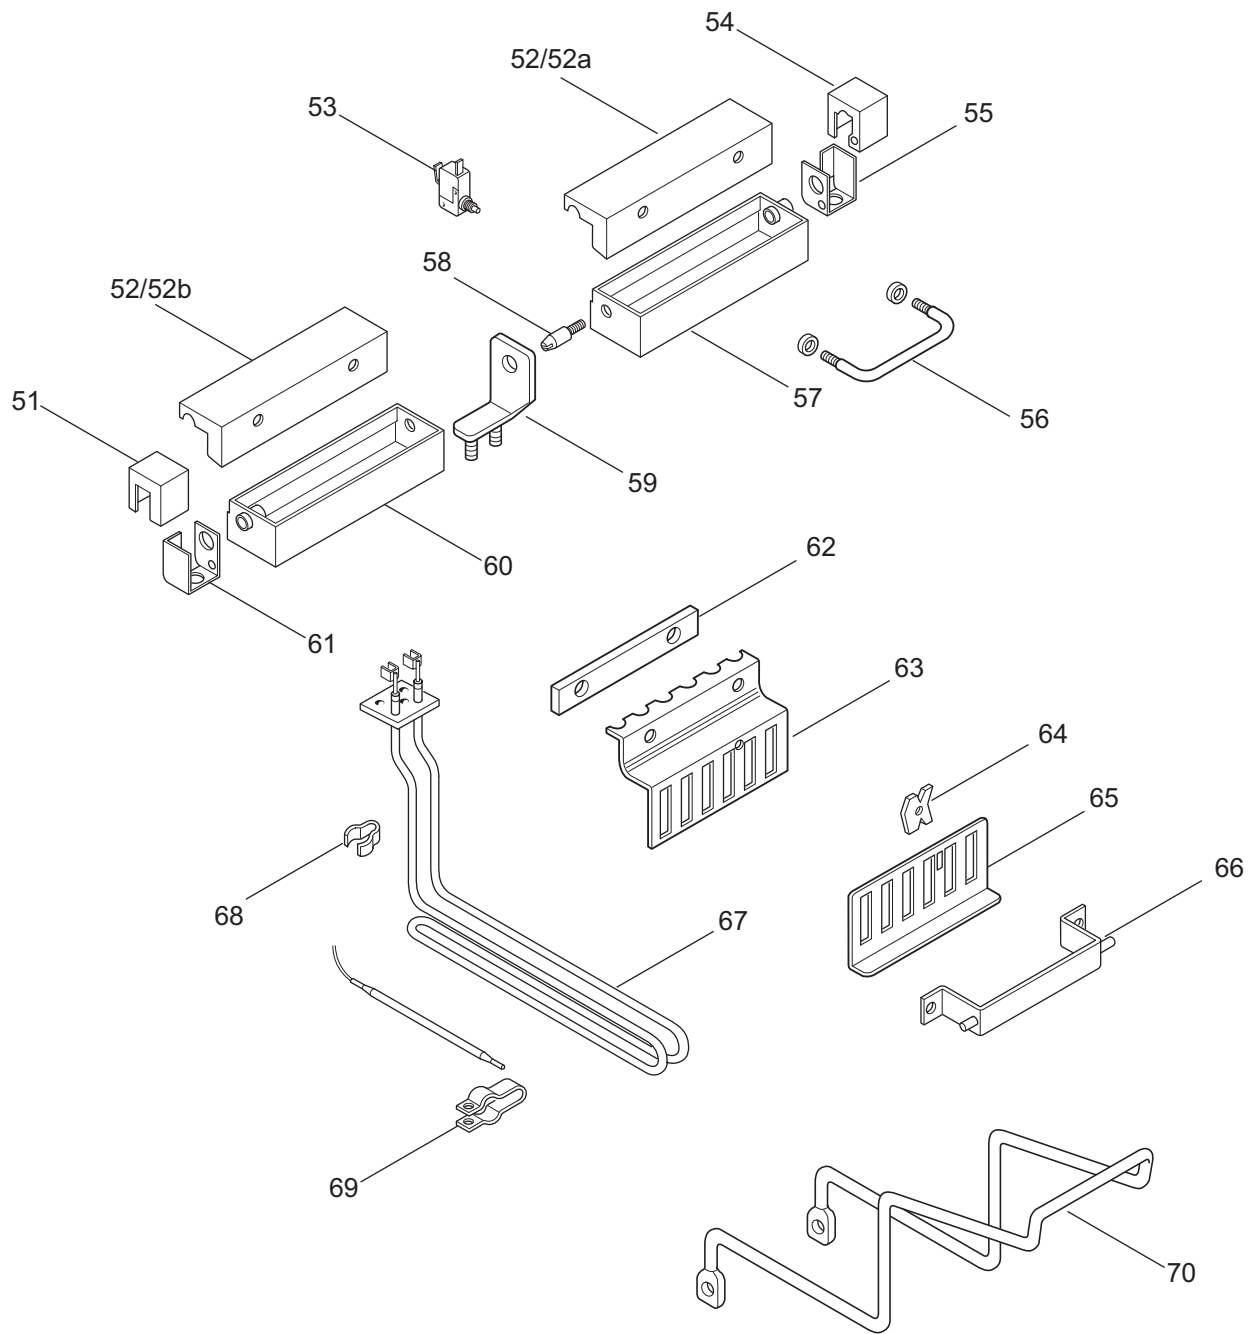

FRIGGITRICI ELETTRICHE TOP 5+5L E700
ELECTRIC FRYERS TOP 5+5L E700

Pos	Factory Code	Spare part code	Descrizione	Description	Ref./Notes
			Pagina 2	Page 2	
1	50389LP00	0C7333	GRIGLIA CAMINO	GRID FOR CHIMNEY	
2	511819000	0C0614	MANIGLIA COPERCHIO	HANDLE, LID	
3	532801500	0C2698	COPERCHIO	LID	
4	830841005	054948	CESTELLO	BASKET	
5	830841301	054949	GRIGLIA DI FONDO	GRID FOR BOTTOM	
6	854821401	056103	SEPARATORE VASCHE	WELL SEPARATOR	
7	85589BW00	0C7763	VASCA 5+5 LT	WELL 5+5 LT	ELX
7	87089LA00	0C7781	VASCA 5+5 LT	WELL 5+5 LT	ZAN, OEM
8	835868000	0C2670	VALVOLA SCARICO	DRAIN VALVE	
9	517894903	0C3749	PROLUNGA SCARICO	EXTENSION FOR DRAIN	
10	648807400	006879	CONTATTORE	CONTACTOR	
11	A05714000	058613	MORSETTIERA	MAIN TERMINAL BOARD	
12	85589B200	0C7746	CRUSCOTTO	CONTROL PANEL	ELX
12	87089L900	0C7780	CRUSCOTTO	CONTROL PANEL	ZAN
12	800839A00	*	CRUSCOTTO	CONTROL PANEL	OEM
13	876800102	005011	LAMPADA SPIA GIALLA	YELLOW LAMP	
14	511850G01	0C6670	MANOPOLA	KNOB	ELUX
*	548877V00	0C7345	ADATTATORE MANOPOLA	KNOB ADAPTER	ELUX
14	548878201	0C7232	MANOPOLA	KNOB	ZAN
14	548865500	0A5621	MANOPOLA	KNOB	OEM
15	543821000	053816	GUARNIZIONE PER MANOPOLA	GASKET, KNOB	
16	214590701	025245	MOLLETTA PER MANOPOLA	SPRING, KNOB	
17	876800002	005010	LAMPADA SPIA VERDE	GREEN LAMP	
19					
20	446578713	052330	INTERRUTTORE-TERMOSTATATO	THERMOSTAT WITH SWITCH	
21	694801500	003551	SNUBBER	SNUBBER	
22	646808800	004472	TERMOSTATO DI SICUREZZA	SAFETY THERMOSTAT	
23	694605400	049303	FILTRO ANTIDISTURBO	FILTER	
24	315252601	026806	PIEDINO	FOOT	
25	5038A2F00	*	FONDO TOP	BOTTOM TOP	
26	85089F700	*	RIVESTIMENTO LATERALE	EXTERNAL PANEL	ELX
26	85089FA00	*	RIVESTIMENTO LATERALE	EXTERNAL PANEL	ZAN, OEM
27	544802300	0C0068	PRESSACAVO	FIXING CABLE	
28	527850500	0C0156	STAFFA RINFORZO FIANCHI	SIDE PANEL JOINTING PLATE	
29	516898400	0C4402	DADO	NUT	
30	515801715	052671	BICONO PER TUBO	DOUBLE CONE, PIPE	
32	543824500	0C1440	GUARNIZIONE SCARICO	GASKET, DRAIN	
33	543821900	0C2496	GUARNIZIONE CRUSCOTTO	GASKET, CONTROL PANEL	
34	548877L00	0C7481	BORCHIA FRIGGITRICE	RING NUT	ELX